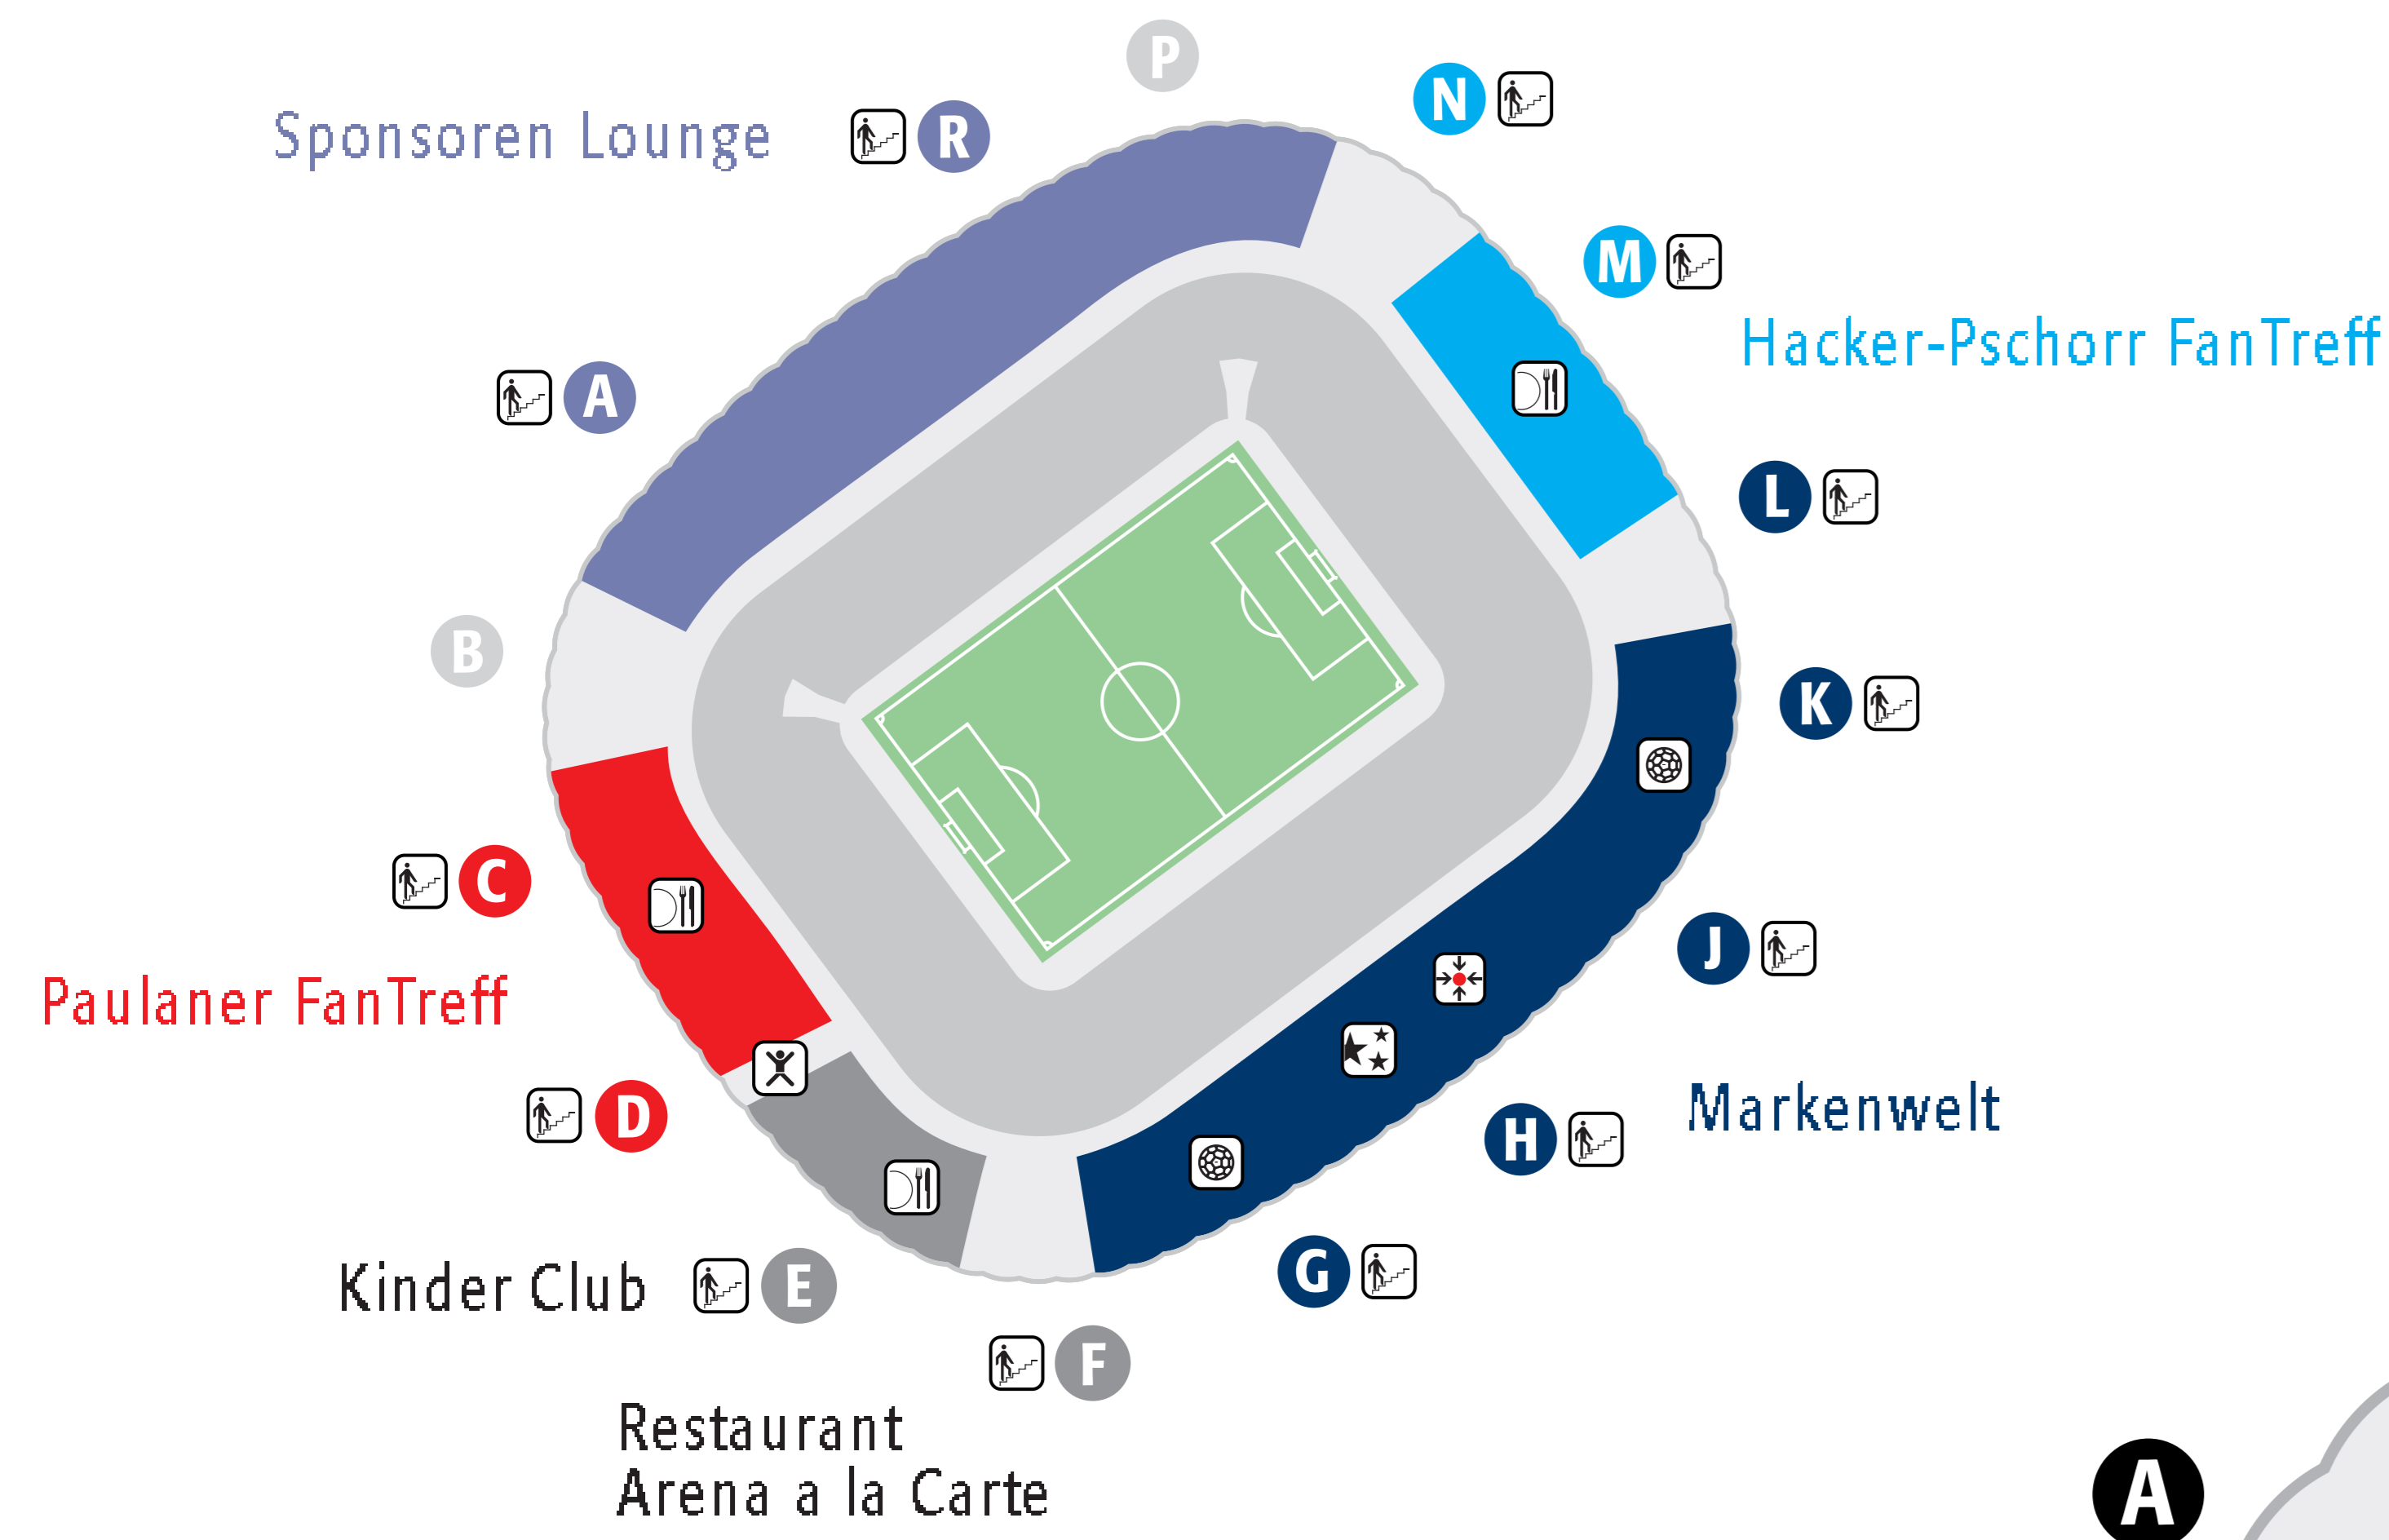

Restaurants & Services

Zugang über Ebene 3

Ebene 6

-  Gastronomie
-  Stadionführungen
-  Markenwelt
-  Kinder Club

-  Sanitäter
-  Fan Shop
-  äußere Kaskadentreppe
-  Kiosk/Erfrischungen
-  Ihr Standort